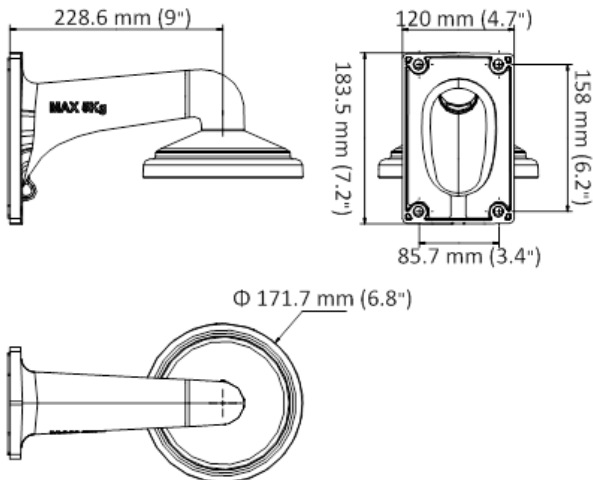

Внимание

- Кронштейн должен быть установлен на плоскую поверхность стены
- Водонепроницаемая резиновая прокладка в комплекте
- Стена, на которую устанавливается кронштейн, должна выдерживать вес предполагаемой камеры и аксессуаров в трехкратном размере
- Максимальная грузоподъемность кронштейна - 5кг

Размеры

*Изображения и спецификации могут быть изменены без дополнительного уведомления.

*За подробной информацией обращайтесь к вашему персональному менеджеру

Спецификации

Модель	DS-1605ZJ
Описание	Настенный кронштейн
Цвет	Белый HiK
Назначение	Скоростные поворотные камеры DS-2DE4A220IW-DE и DS-2DE4A320IW-DE
Материал	Алюминиевый сплав
Размеры	171.7 × 158 × 228.6мм
Вес (нетто)	1,12кг