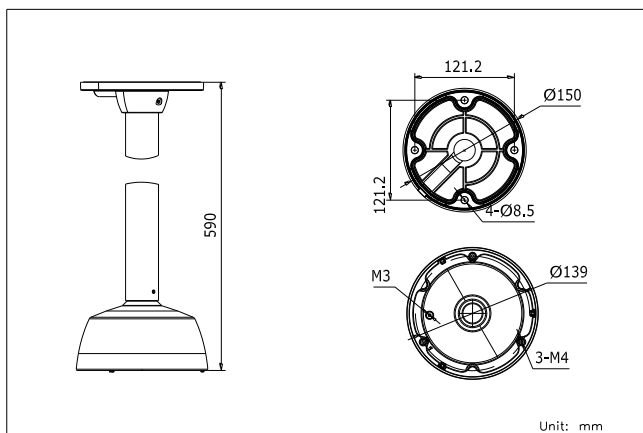

- Для купольных камер;
- Кронштейн должен быть установлен на плоской поверхности стены;
- Стена, на которую устанавливается кронштейн, должна выдерживать вес предполагаемой камеры и кронштейна в трехкратном размере;
- Макс. грузоподъемность кронштейна 4.5кг.

* Изображения и спецификации могут быть изменены без дополнительного уведомления.

* За подробной информацией обращайтесь к вашему персональному менеджеру.