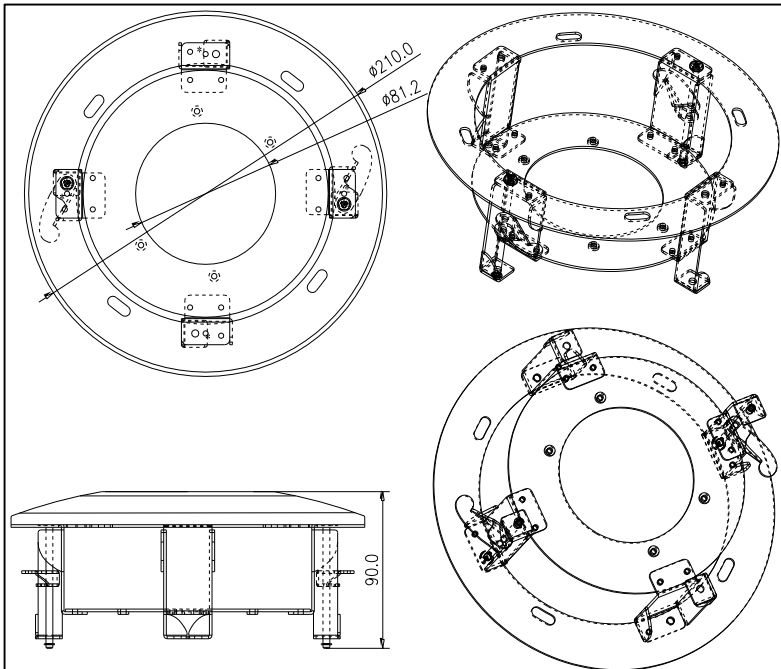

HIKVISION

КРОНШТЕЙН

DS-1227ZJ

Спецификации

	DS-1227ZJ
Материал	Алюминиевый сплав
Цвет	Белый
Монтаж	Потолочный монтаж в нишу
Вес	600гр.
Размеры	Ф210х90мм

- Кронштейн должен быть установлен на плоскую поверхность;
- Стена, на которую устанавливается кронштейн, должна выдерживать вес предполагаемой камеры и кронштейна в трехкратном размере;

* Изображения и спецификации могут быть изменены без дополнительного уведомления.

* За подробной информацией обращайтесь к вашему персональному менеджеру.

- Максимальная грузоподъёмность кронштейна – 4.5кг