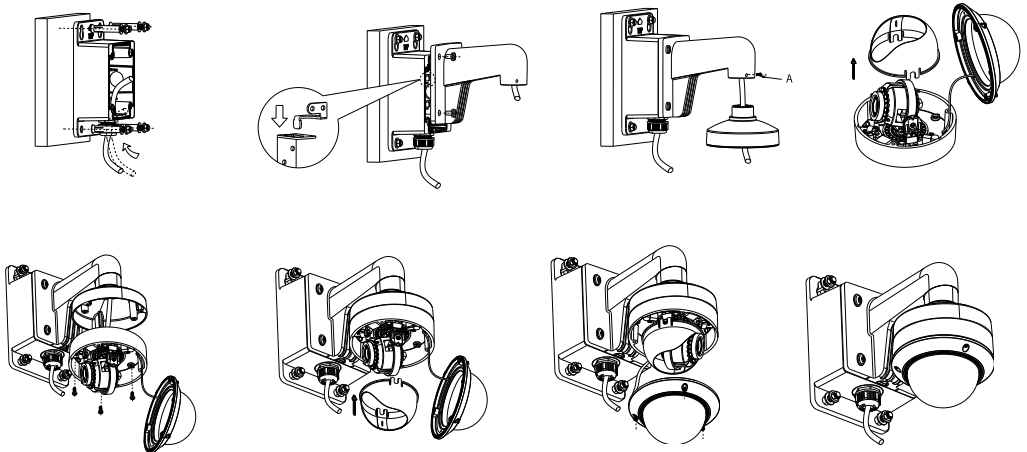

HIKVISION

КРОНШТЕЙН

DS-1273ZJ-135B

Спецификации

	DS-1273ZJ-135B
Материал	Алюминиевый сплав
Цвет	Белый
Монтаж	Крепление на стену
Вес	1490 гр.
Размеры	136×243×290мм

* Изображения и спецификации могут быть изменены без дополнительного уведомления.

* За подробной информацией обращайтесь к вашему персональному менеджеру.

- Кронштейн должен быть установлен на плоскую поверхность стены;
- Стена, на которую устанавливается кронштейн, должна выдерживать вес предполагаемой камеры и кронштейна в трехкратном размере;
- Максимальная грузоподъемность кронштейна – 4.5кг