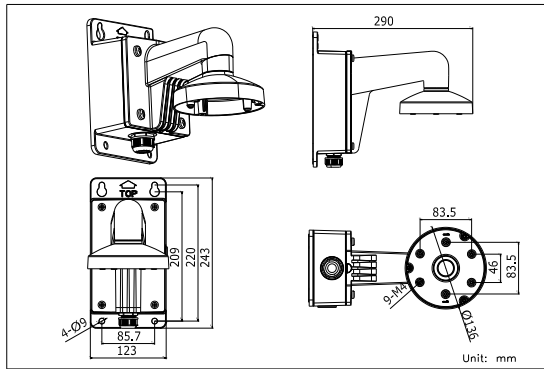

HIKVISION

КРОНШТЕЙН

DS-1273ZJ-135B

Спецификации

	DS-1273ZJ-135B
Материал	Алюминиевый сплав
Цвет	Белый
Монтаж	Крепление на стену
Вес	1490 гр.
Размеры	136×243×290мм

* Изображения и спецификации могут быть изменены без дополнительного уведомления.

* За подробной информацией обращайтесь к вашему персональному менеджеру.

- Кронштейн должен быть установлен на плоскую поверхность стены;
- Стена, на которую устанавливается кронштейн, должна выдерживать вес предполагаемой камеры и кронштейна в трехкратном размере;
- Максимальная грузоподъемность кронштейна – 4.5кг