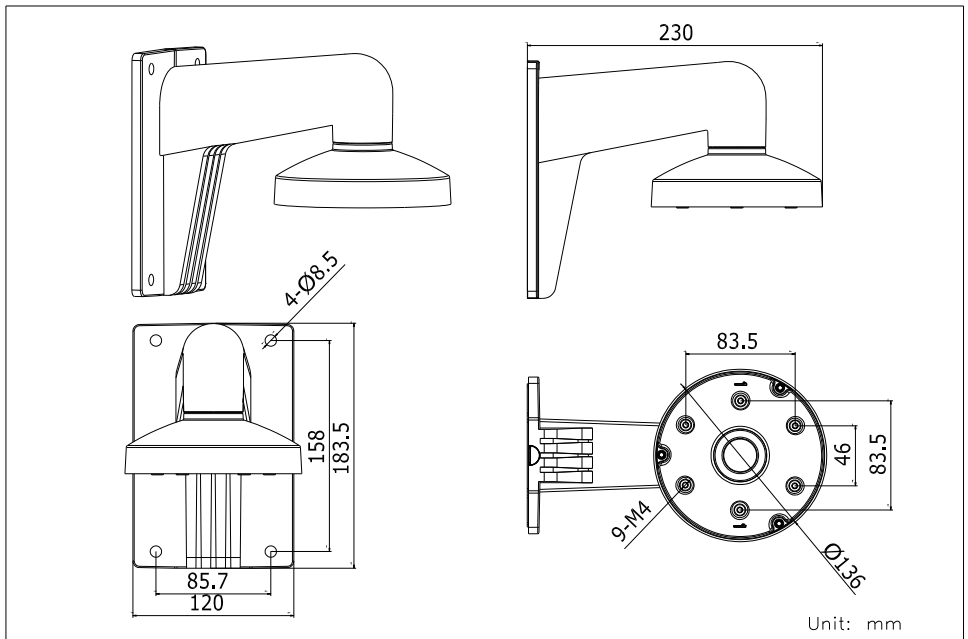

HIKVISION

КРОНШТЕЙН

DS-1273ZJ-135

Спецификации

	DS-1273ZJ-135
Материал	Алюминиевый сплав
Цвет	Белый
Монтаж	Крепление на стену
Вес	704 гр.
Размеры	136×183.5×230мм

* Изображения и спецификации могут быть изменены без дополнительного уведомления.

* За подробной информацией обращайтесь к вашему персональному менеджеру.

- Кронштейн должен быть установлен на плоскую поверхность стены;
- Стена, на которую устанавливается кронштейн, должна выдерживать вес предполагаемой камеры и кронштейна в трехкратном размере;
- Максимальная грузоподъемность кронштейна – 4.5кг