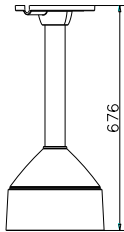

- Кронштейн должен быть установлен на плоскую поверхность стены;
- Водонепроницаемая резиновая прокладка в комплекте;
- Стена, на которую устанавливается кронштейн, должна выдерживать вес предполагаемой камеры и кронштейна в трехкратном размере;
- Максимальная грузоподъемность кронштейна – 4.5кг

* Изображения и спецификации могут быть изменены без дополнительного уведомления.

* За подробной информацией обращайтесь к вашему персональному менеджеру.